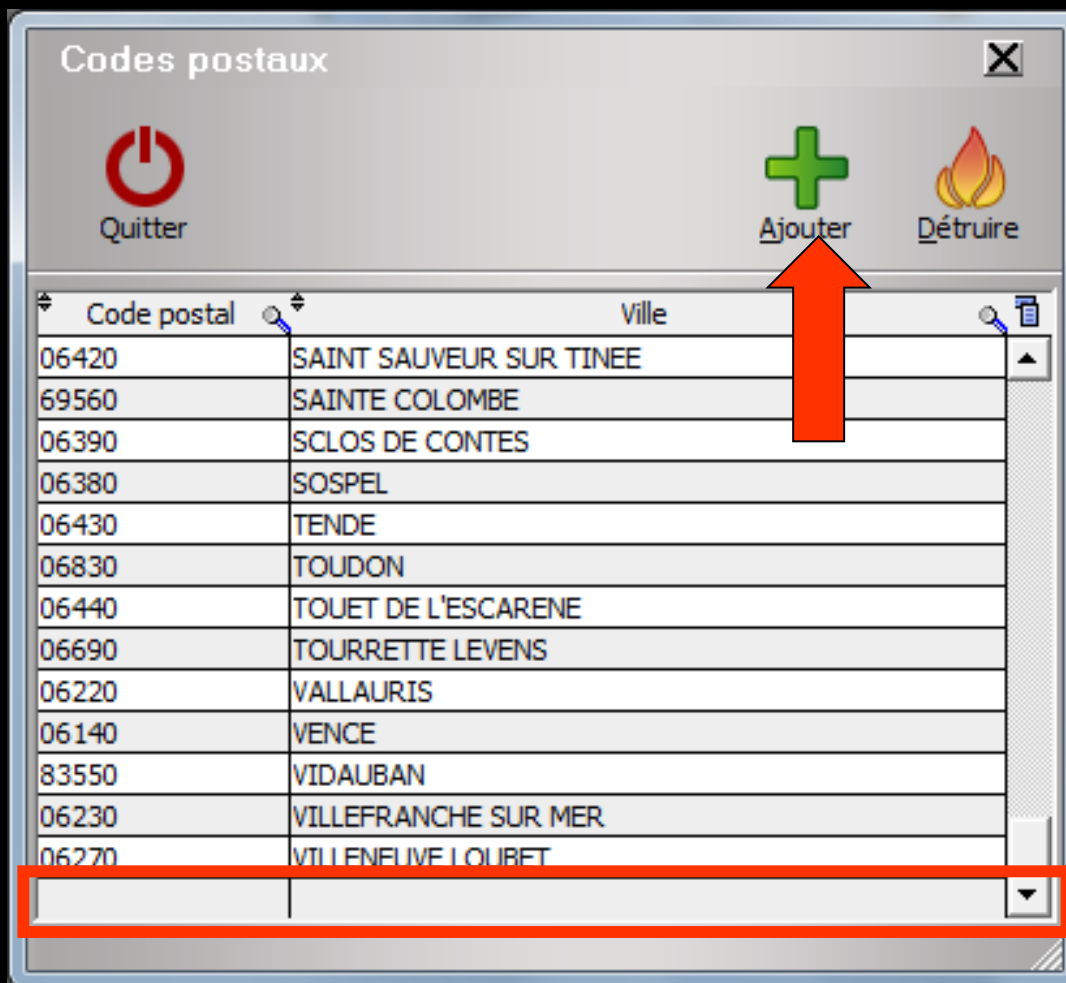

⇒ **Créer** un nouvel enregistrement, en cliquant sur l'icône "**Ajouter**"