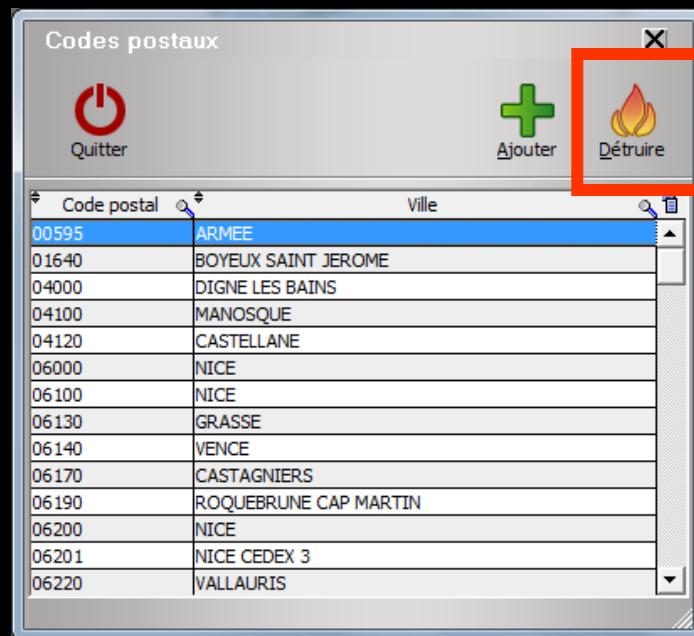

Vous pouvez

- ⇒ **Sélectionner** l'un des enregistrements du fichier, en vous plaçant sur la ligne correspondante
- ⇒ **Le modifier**
- ⇒ **Le détruire** en vous plaçant sur la ligne correspondante et en cliquant sur l'icône "Détruire"