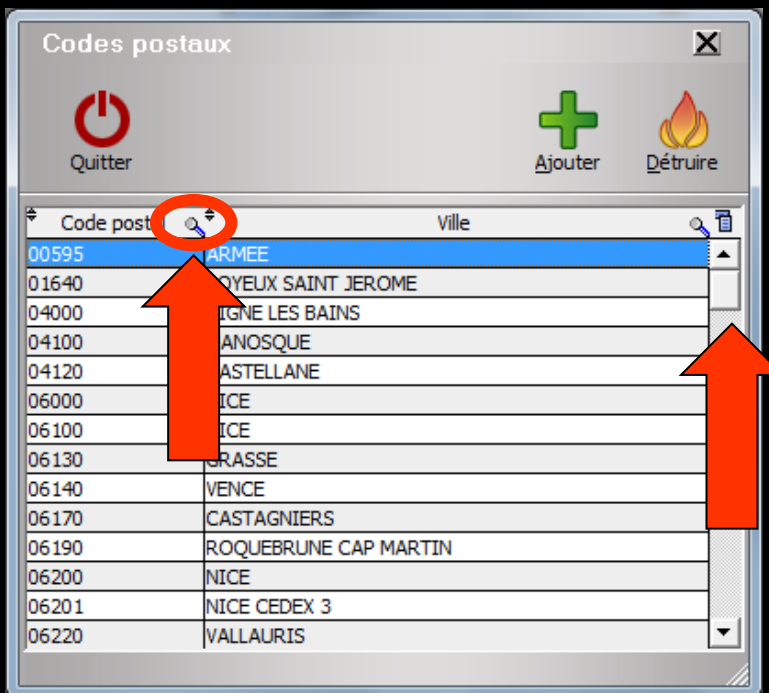

Rechercher un code postal

- ⇒ Par l'ascenseur à l'extrémité droite et faire défiler toute la liste enregistrée
- ⇒ Ou clic sur la **petite loupe** du champ "Code postal" et premiers numéros du code postal recherché dans le cadre