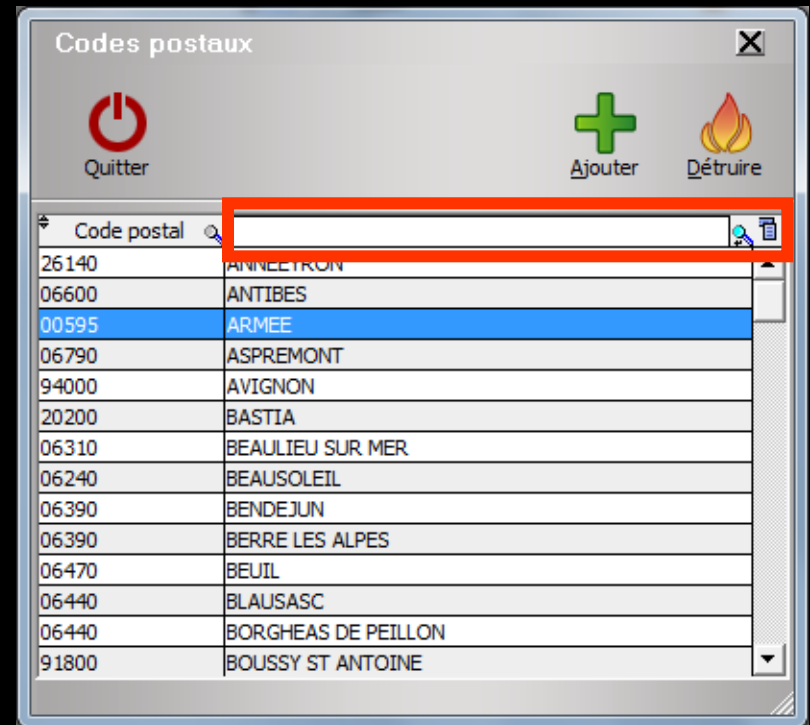

# Les codes postaux

⇒ La fenêtre des codes postaux permet de saisir les codes postaux que vous utilisez le plus souvent

Code postal	Ville
00595	ARMEE
01640	BOYEUX SAINT JEROME
04000	DIGNE LES BAINS
04100	MANOSQUE
04120	CASTELLANE
06000	NICE
06100	NICE
06130	GRASSE
06140	VENCE
06170	CASTAGNIERS
06190	ROQUEBRUNE CAP MARTIN
06200	NICE
06201	NICE CEDEX 3
06220	VALLAURIS
06230	SAINTE JEAN CAP FERRAT
06230	VILLEFRANCHE SUR MER

⇒ La table présente deux colonnes

⇒ Code postal

⇒ Nom de la localité - Ville

The screenshot shows a window titled 'Codes postaux' with a close button (X) in the top right corner. Below the title bar, there are three icons: a power button labeled 'Quitter', a green plus sign labeled 'Ajouter', and a flame icon labeled 'Détruire'. The main area contains a table with two columns: 'Code postal' and 'Ville'. The first row is highlighted in blue.

Code postal	Ville
00595	ARMEE
01640	BOYEUX SAINT JEROME
04000	DIGNE LES BAINS
04100	MANOSQUE
04120	CASTELLANE
06000	NICE
06100	NICE
06130	GRASSE
06140	VENCE
06170	CASTAGNIERS
06190	ROQUEBRUNE CAP MARTIN
06200	NICE
06201	NICE CEDEX 3
06220	VALLAURIS
06230	SAINTE JEAN CAP FERRAT
06230	VILLEFRANCHE SUR MER

# Rechercher une ville

- ⇒ Par l'ascenseur à l'extrémité droite et faire défiler toute la liste enregistrée
- ⇒ Ou clic sur la **petite loupe** du champ "Ville", et **premières lettres de la ville** recherchée dans le cadre