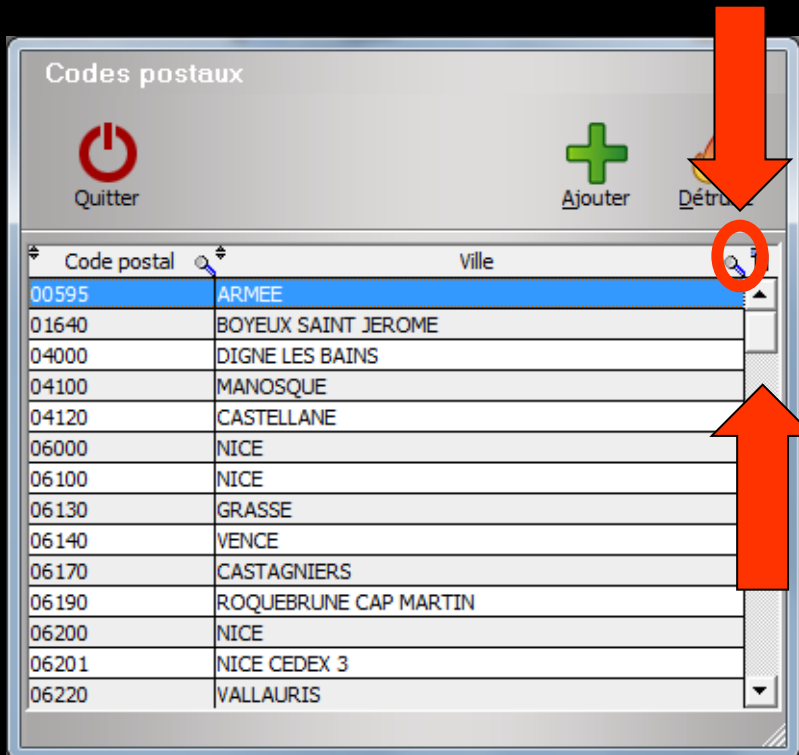

# Les codes postaux

⇒ La fenêtre des codes postaux permet de saisir les codes postaux que vous utilisez le plus souvent

Code postal	Ville
00595	ARMEE
01640	BOYEUX SAINT JEROME
04000	DIGNE LES BAINS
04100	MANOSQUE
04120	CASTELLANE
06000	NICE
06100	NICE
06130	GRASSE
06140	VENCE
06170	CASTAGNIERS
06190	ROQUEBRUNE CAP MARTIN
06200	NICE
06201	NICE CEDEX 3
06220	VALLAURIS
06230	SAINTE JEAN CAP FERRAT
06230	VILLEFRANCHE SUR MER

⇒ La table présente deux colonnes

⇒ Code postal

⇒ Nom de la localité - Ville

The screenshot shows a window titled 'Codes postaux' with a close button (X) in the top right corner. Below the title bar, there are three icons: a power button labeled 'Quitter', a green plus sign labeled 'Ajouter', and a flame icon labeled 'Détruire'. The main area contains a table with two columns: 'Code postal' and 'Ville'. The first row is highlighted in blue.

Code postal	Ville
00595	ARMEE
01640	BOYEUX SAINT JEROME
04000	DIGNE LES BAINS
04100	MANOSQUE
04120	CASTELLANE
06000	NICE
06100	NICE
06130	GRASSE
06140	VENCE
06170	CASTAGNIERS
06190	ROQUEBRUNE CAP MARTIN
06200	NICE
06201	NICE CEDEX 3
06220	VALLAURIS
06230	SAINTE JEAN CAP FERRAT
06230	VILLEFRANCHE SUR MER

# Rechercher une ville

- ⇒ Par l'ascenseur à l'extrémité droite et faire défiler toute la liste enregistrée
- ⇒ Ou clic sur la **petite loupe** du champ "Ville", et **premières lettres de la ville** recherchée dans le cadre