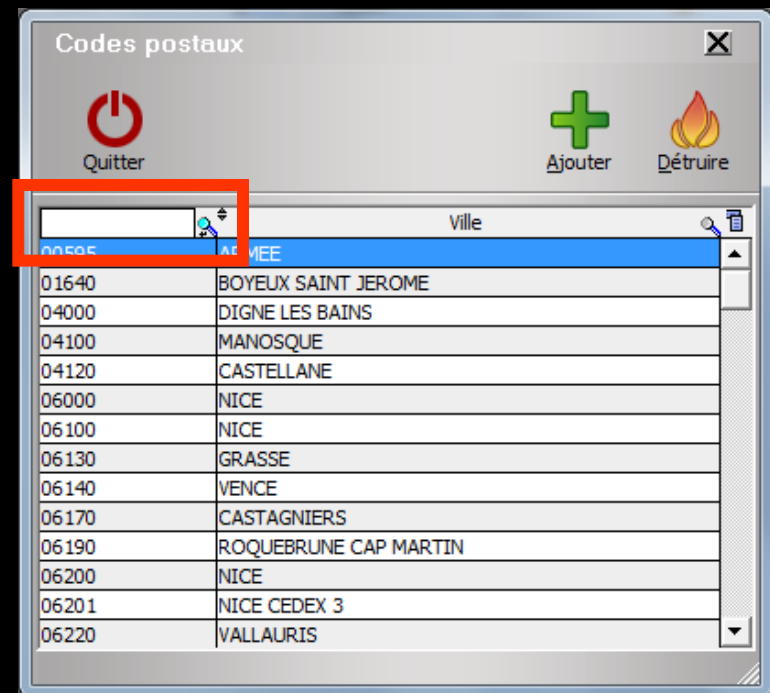

Rechercher un code postal

- ⇒ Par l'ascenseur à l'extrémité droite et faire défiler toute la liste enregistrée
- ⇒ Ou clic sur la **petite loupe** du champ "Code postal" et premiers numéros du code postal recherché dans le cadre