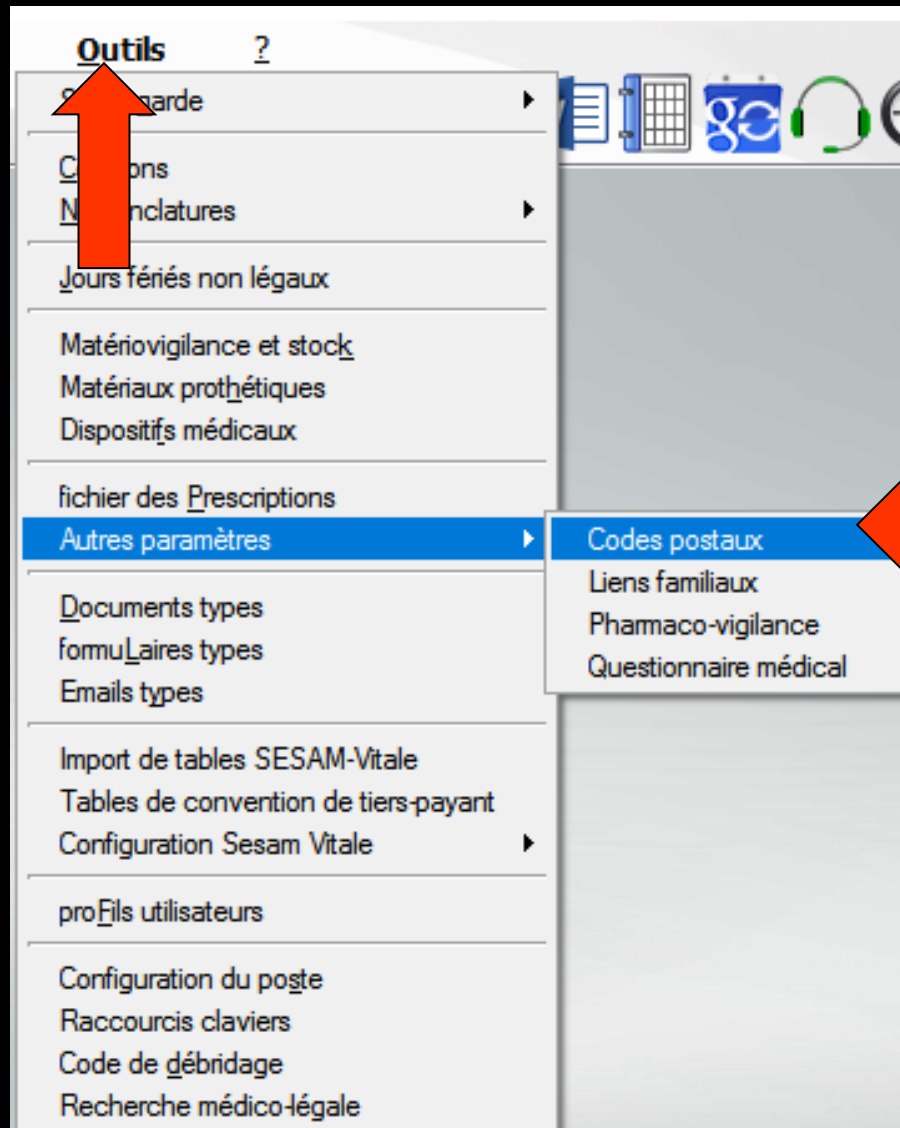

# Les codes postaux

⇒ La fenêtre des codes postaux permet de saisir les codes postaux que vous utilisez le plus souvent

Code postal	Ville
00595	ARMEE
01640	BOYEUX SAINT JEROME
04000	DIGNE LES BAINS
04100	MANOSQUE
04120	CASTELLANE
06000	NICE
06100	NICE
06130	GRASSE
06140	VENCE
06170	CASTAGNIERS
06190	ROQUEBRUNE CAP MARTIN
06200	NICE
06201	NICE CEDEX 3
06220	VALLAURIS
06230	SAINTE JEAN CAP FERRAT
06230	VILLEFRANCHE SUR MER

⇒ La table présente deux colonnes

⇒ Code postal

⇒ Nom de la localité - Ville

The screenshot shows a window titled 'Codes postaux' with a close button (X) in the top right corner. Below the title bar, there are three icons: a power button labeled 'Quitter', a green plus sign labeled 'Ajouter', and a flame icon labeled 'Détruire'. The main area contains a table with two columns: 'Code postal' and 'Ville'. The first row is highlighted in blue.